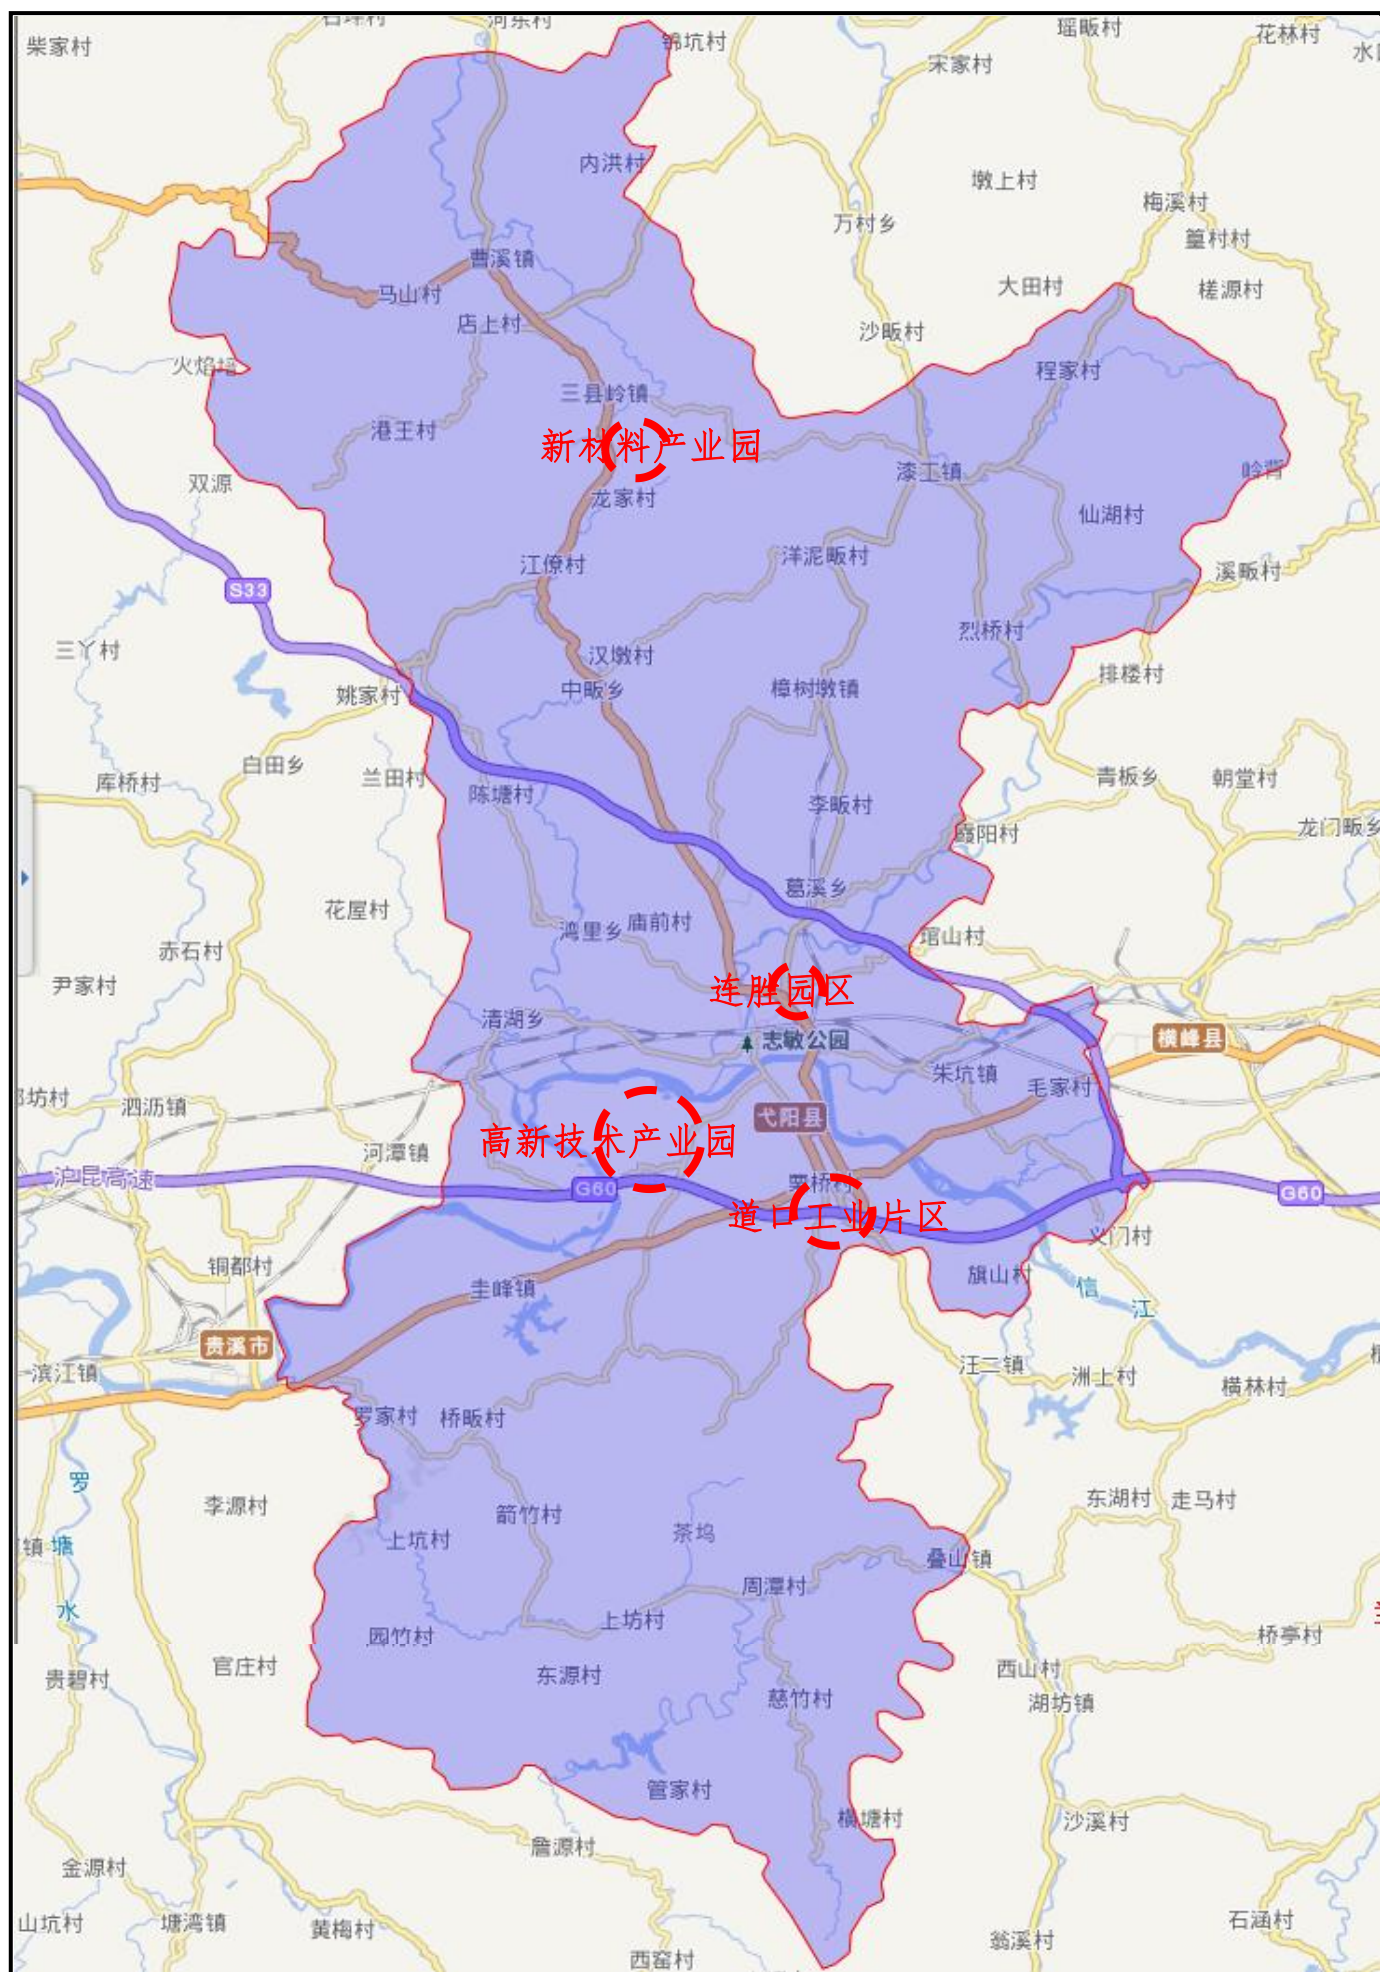

附图 1 弋阳县区划图

附图 2 弋阳县工业园区分布图

附图 3-1 弋阳县各乡镇一般工业固体废物产生量分布图（2020 年）

附图 3-2 弋阳县各乡镇一般工业固体废物产生分布图（2020 年）

附图 4-1 弋阳县各乡镇工业危险废物产生或存量分布图（2020 年）

附图 4-2 弋阳县各乡镇工业危险废物产生或存量分布图（2020 年）

附图5 弋阳县已建危险废物经营单位分布图

附图 6 弋阳县水功能区划图

附图7 弋阳县“三线一单”环境管控单元分类图