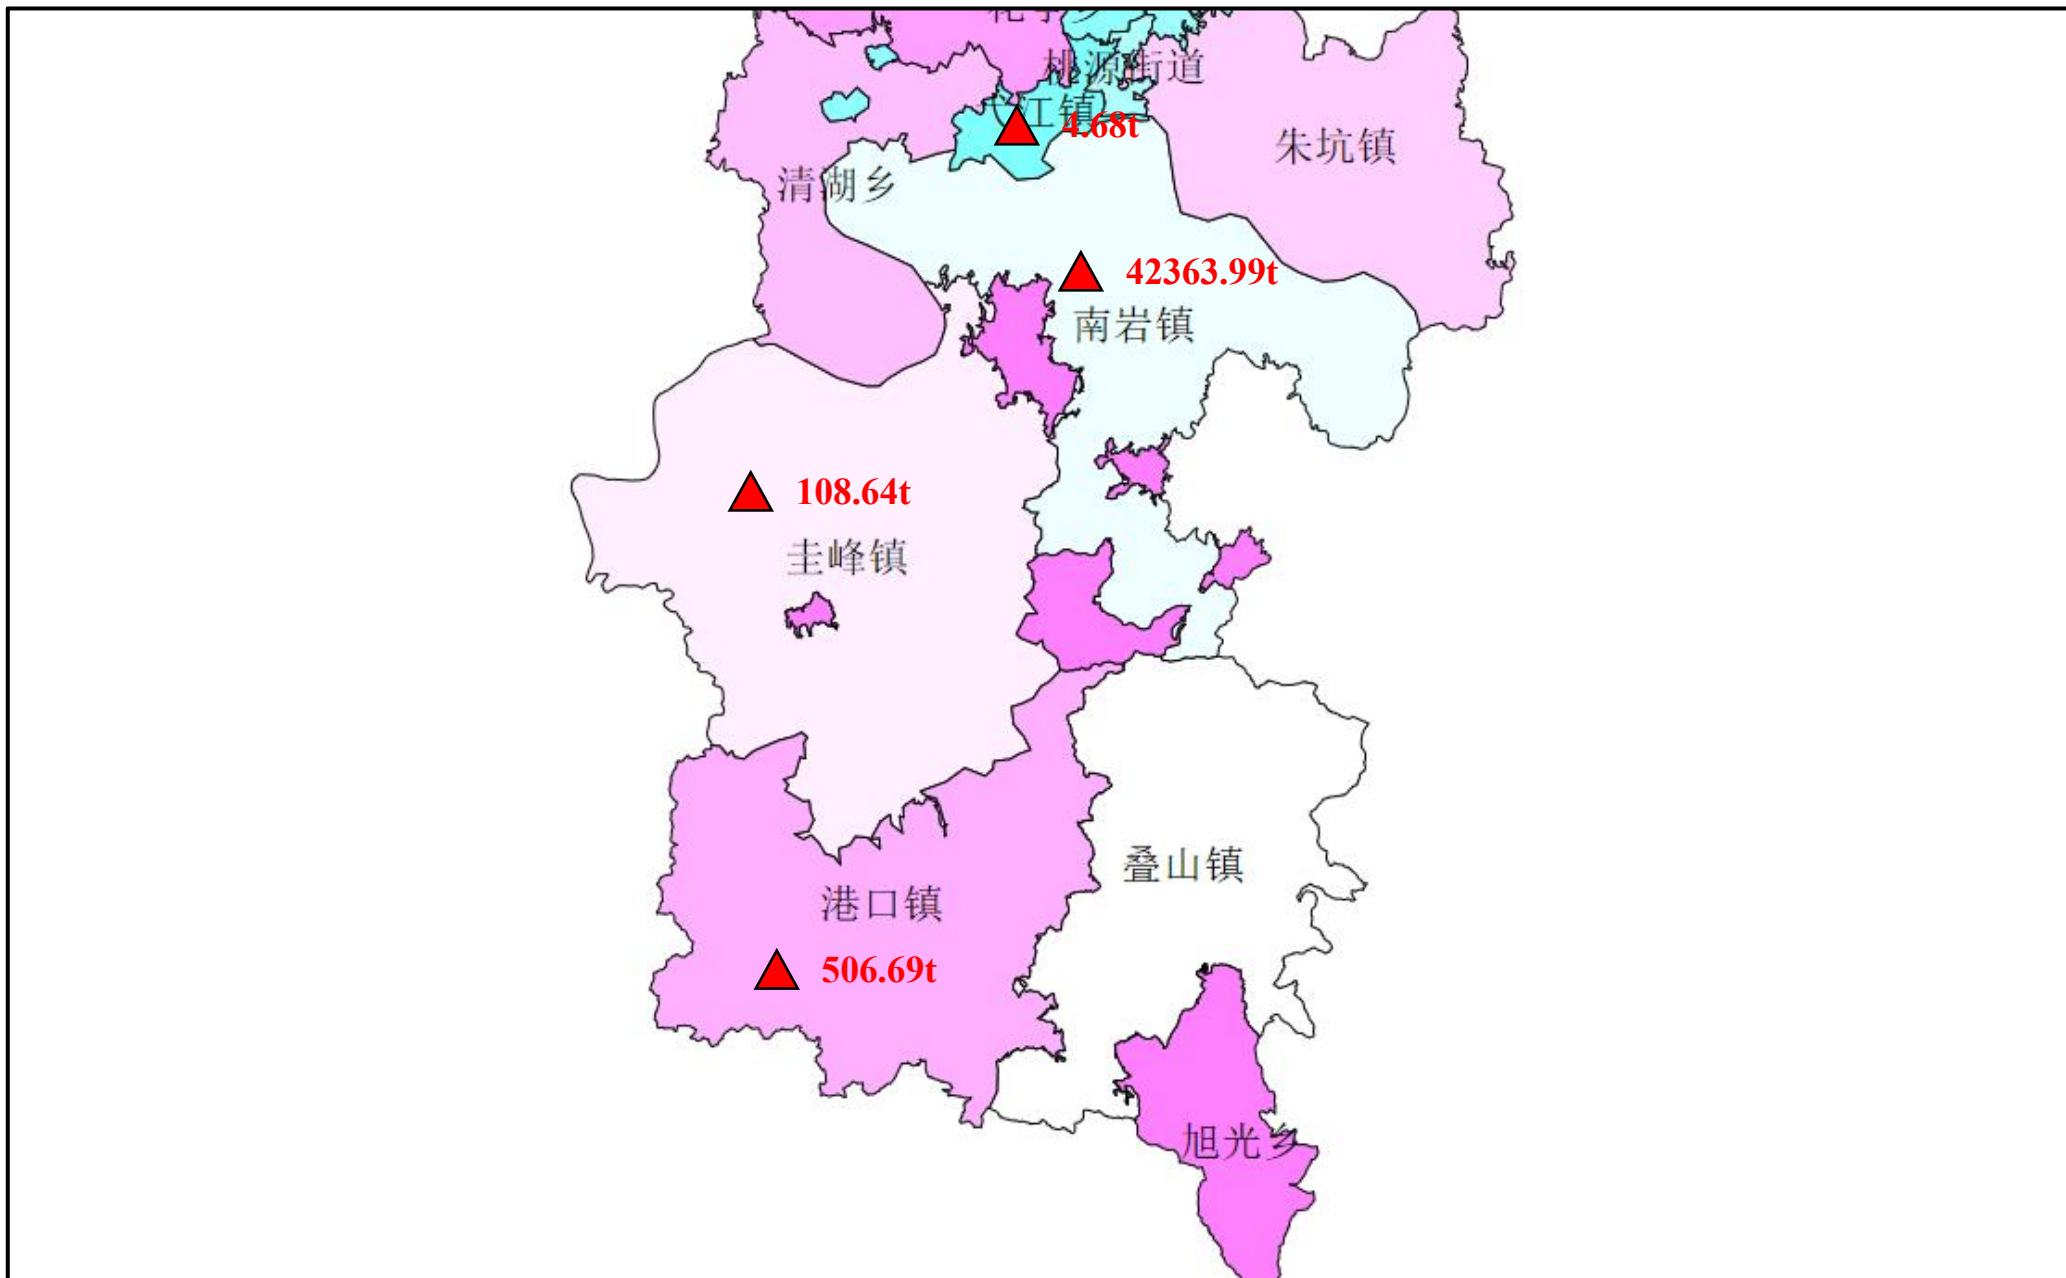

附图 1 弋阳县区划图

附图 2 弋阳县工业园区分布图

附图 3-1 弋阳县各乡镇一般工业固体废物产生量分布图（2020 年）

附图 3-2 弋阳县各乡镇一般工业固体废物产生分布图（2020 年）

附图 4-1 弋阳县各乡镇工业危险废物产生或存量分布图（2020 年）

附图 4-2 弋阳县各乡镇工业危险废物产生或存量分布图（2020 年）

附图5 弋阳县已建危险废物经营单位分布图

附图 6 弋阳县水功能区划图

附图7 弋阳县“三线一单”环境管控单元分类图