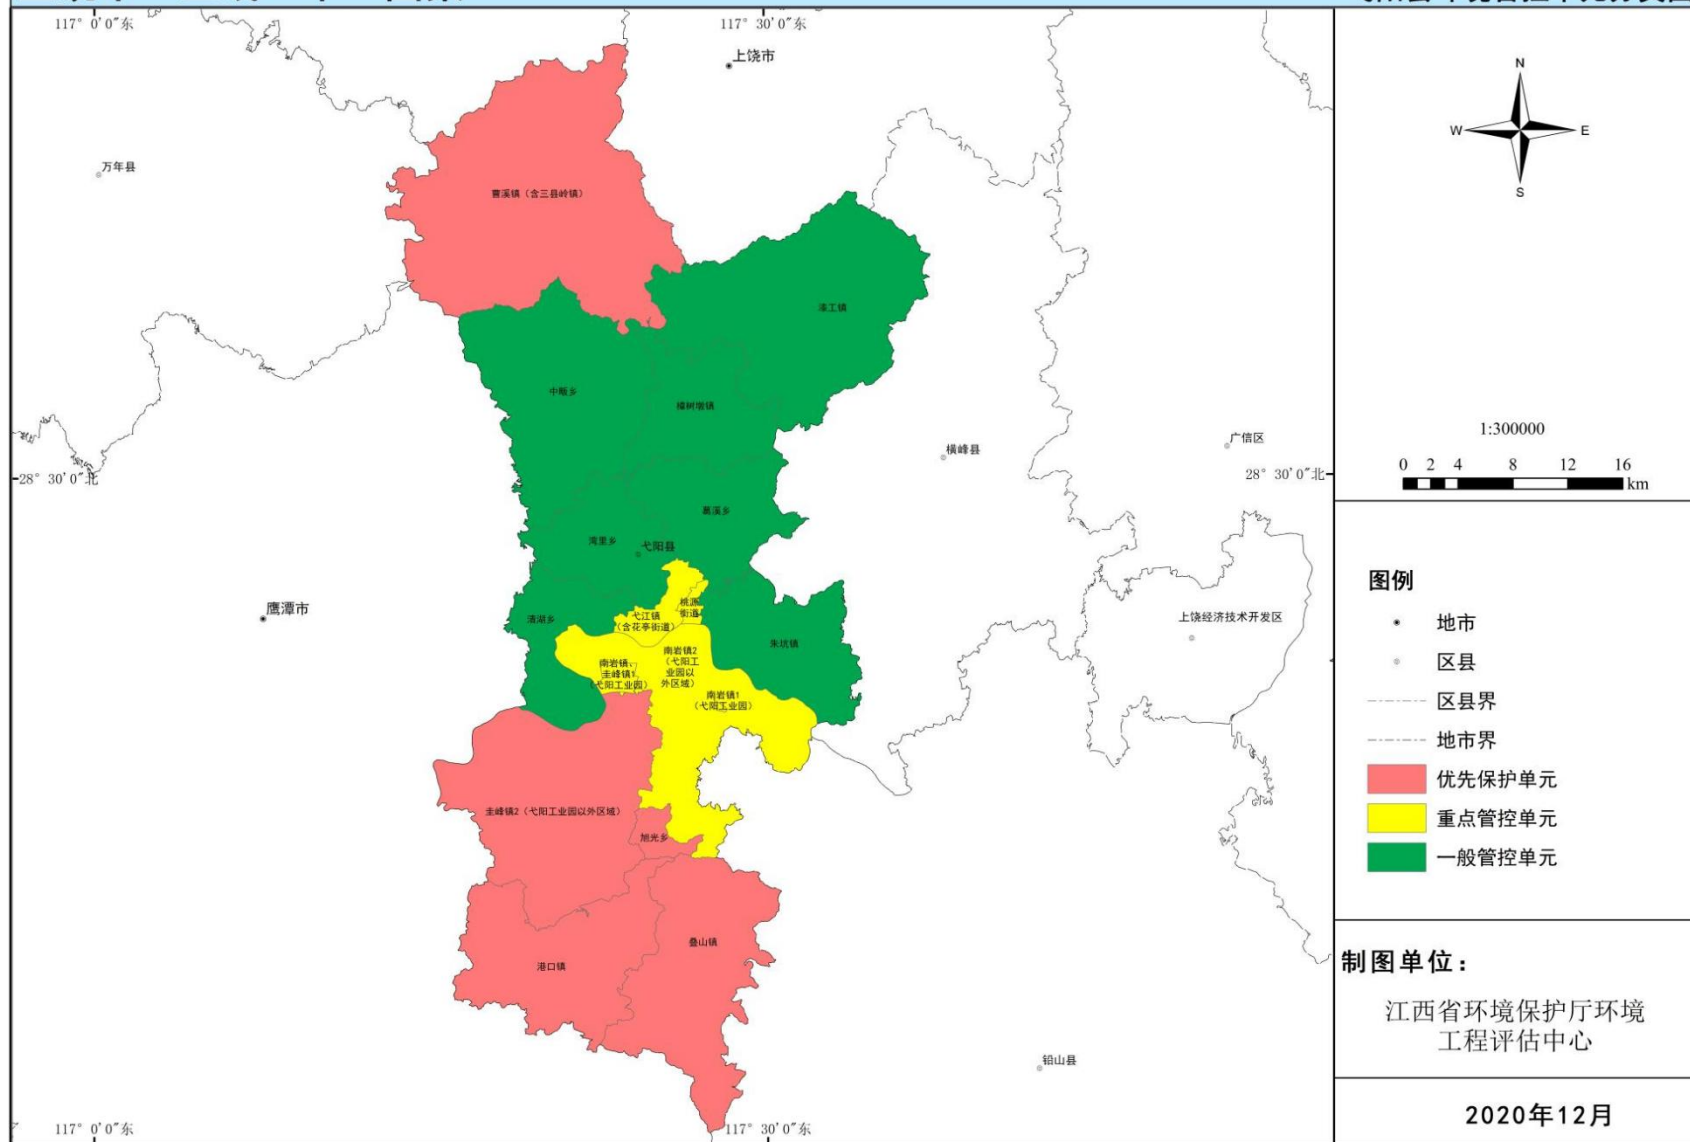

附图 1 弋阳县区划图

附图 2 弋阳县工业园区分布图

附图 3-1 弋阳县各乡镇一般工业固体废物产生量分布图（2020 年）

附图 3-2 弋阳县各乡镇一般工业固体废物产生分布图（2020 年）

附图 4-1 弋阳县各乡镇工业危险废物产生或存量分布图（2020 年）

附图 4-2 弋阳县各乡镇工业危险废物产生或存量分布图（2020 年）

附图5 弋阳县已建危险废物经营单位分布图

附图 6 弋阳县水功能区划图

附图7 弋阳县“三线一单”环境管控单元分类图