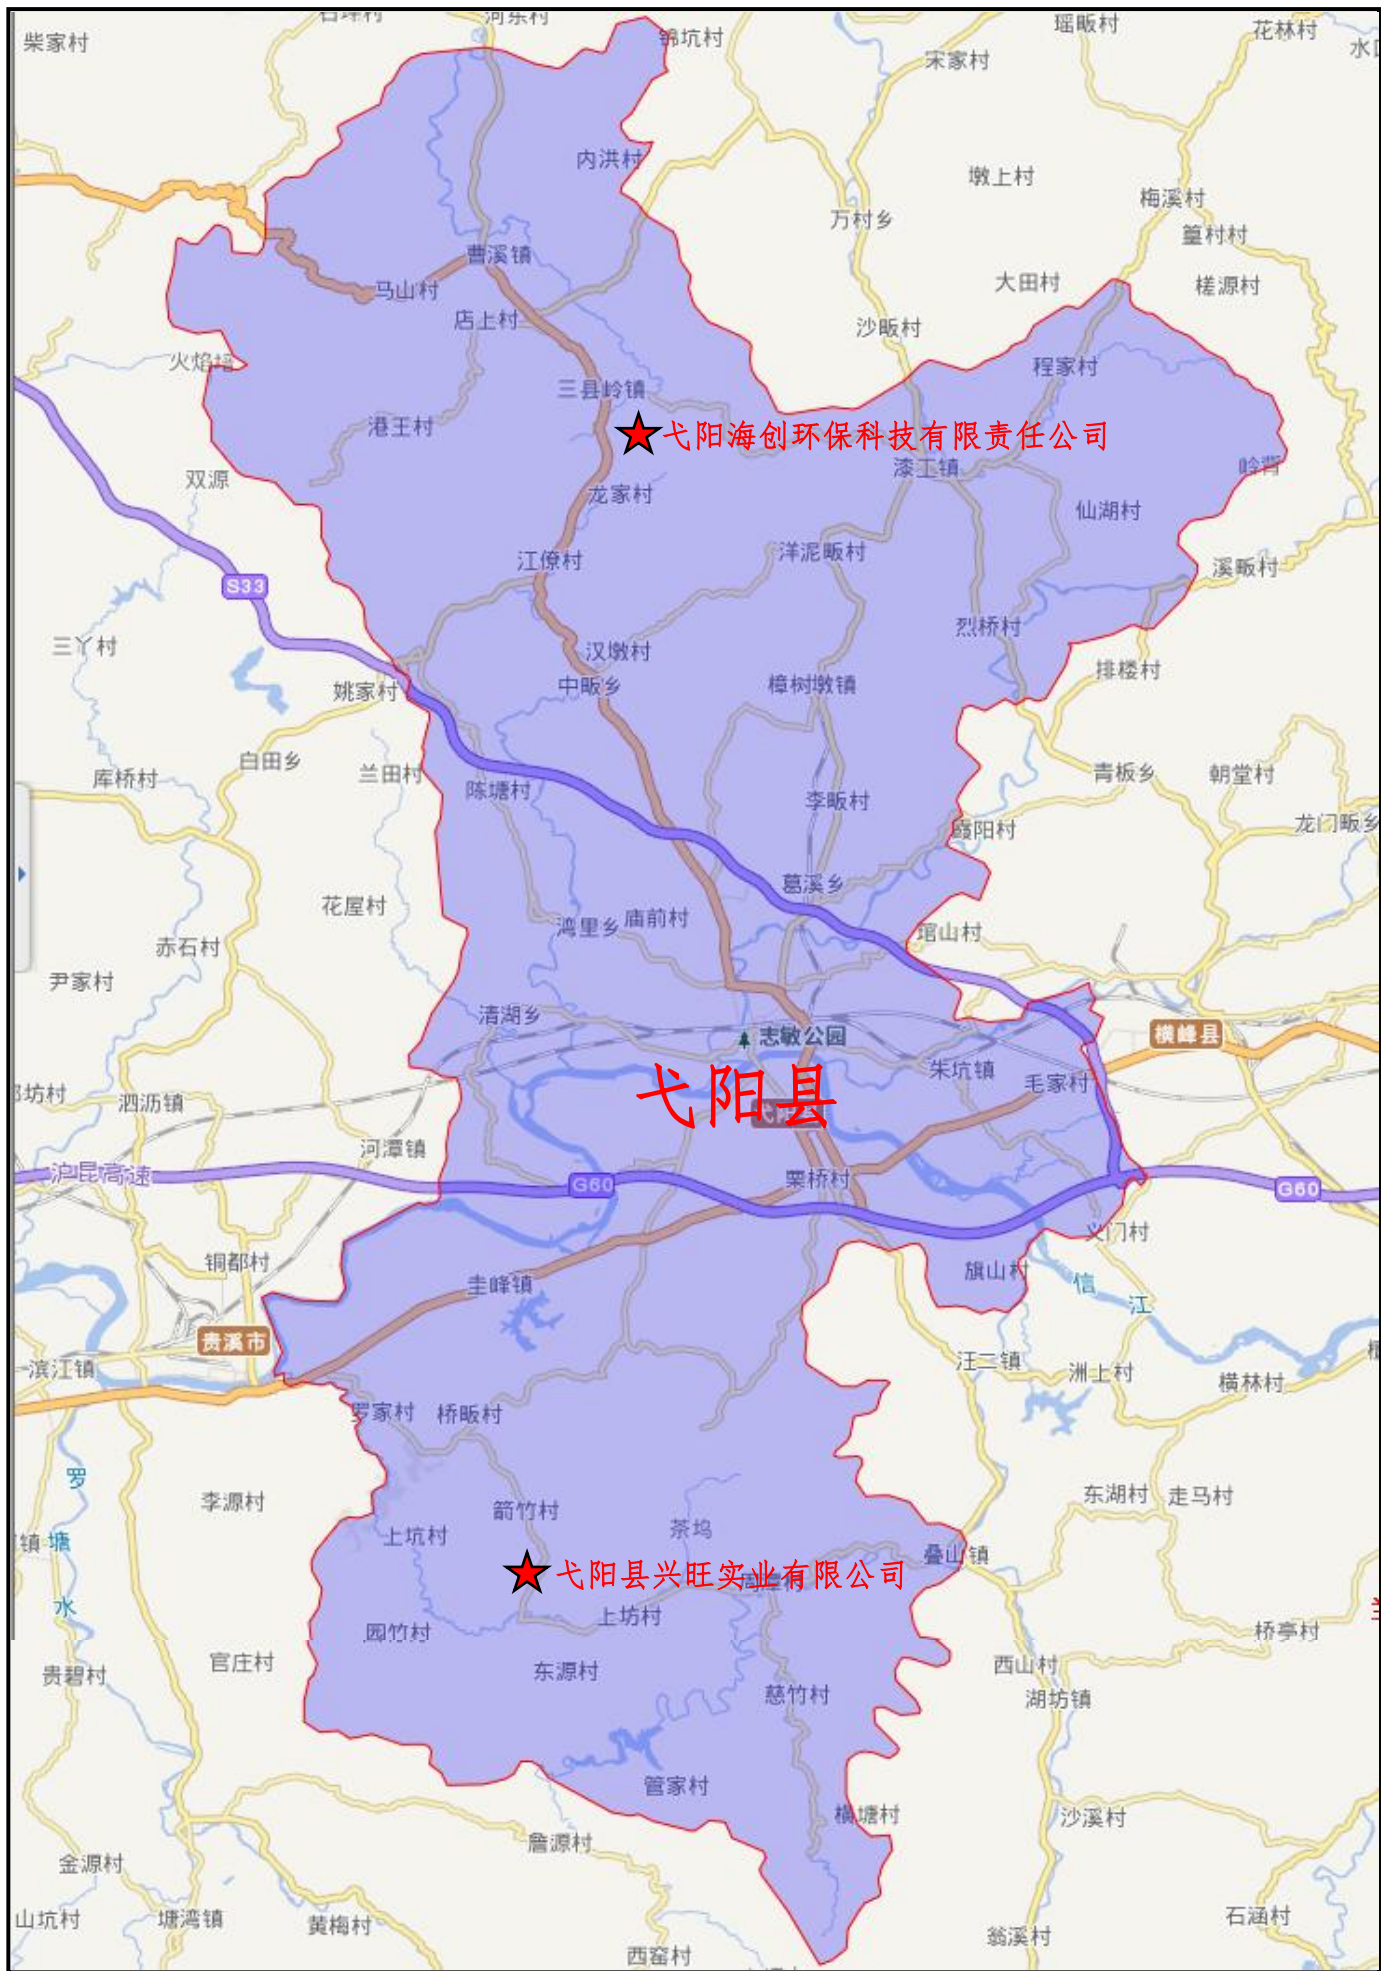

附图 1 弋阳县区划图

附图 2 弋阳县工业园区分布图

附图 3-1 弋阳县各乡镇一般工业固体废物产生量分布图（2020 年）

附图 3-2 弋阳县各乡镇一般工业固体废物产生分布图（2020 年）

附图 4-1 弋阳县各乡镇工业危险废物产生或存量分布图（2020 年）

附图 4-2 弋阳县各乡镇工业危险废物产生或存量分布图（2020 年）

附图5 弋阳县已建危险废物经营单位分布图

附图 6 弋阳县水功能区划图

附图7 弋阳县“三线一单”环境管控单元分类图