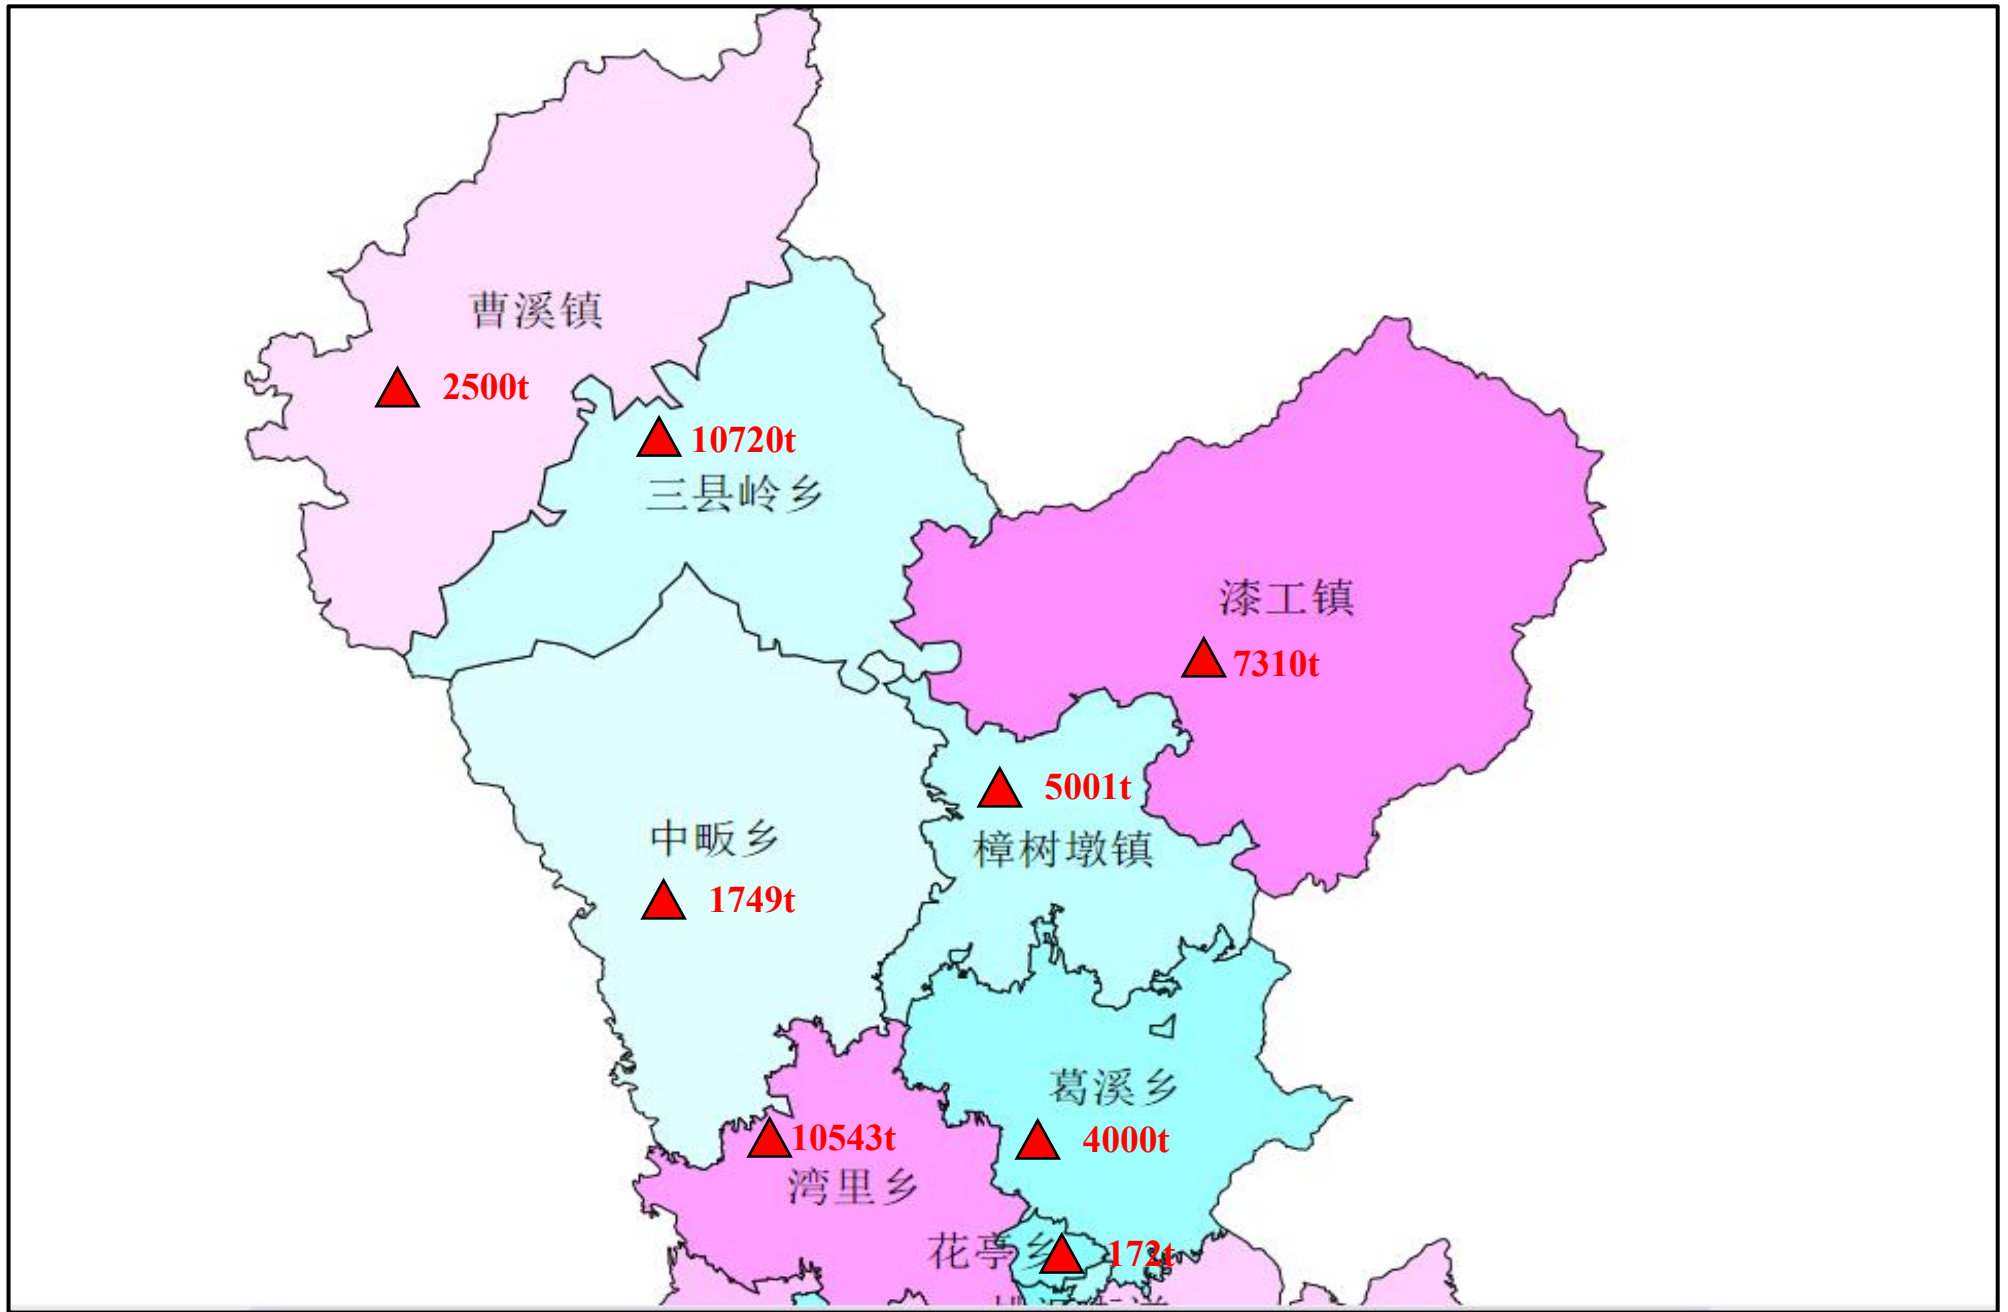

附图 1 弋阳县区划图

附图 2 弋阳县工业园区分布图

附图 3-1 弋阳县各乡镇一般工业固体废物产生量分布图（2020 年）

附图 3-2 弋阳县各乡镇一般工业固体废物产生分布图（2020 年）

附图 4-1 弋阳县各乡镇工业危险废物产生或存量分布图（2020 年）

附图 4-2 弋阳县各乡镇工业危险废物产生或存量分布图（2020 年）

附图5 弋阳县已建危险废物经营单位分布图

附图 6 弋阳县水功能区划图

附图7 弋阳县“三线一单”环境管控单元分类图