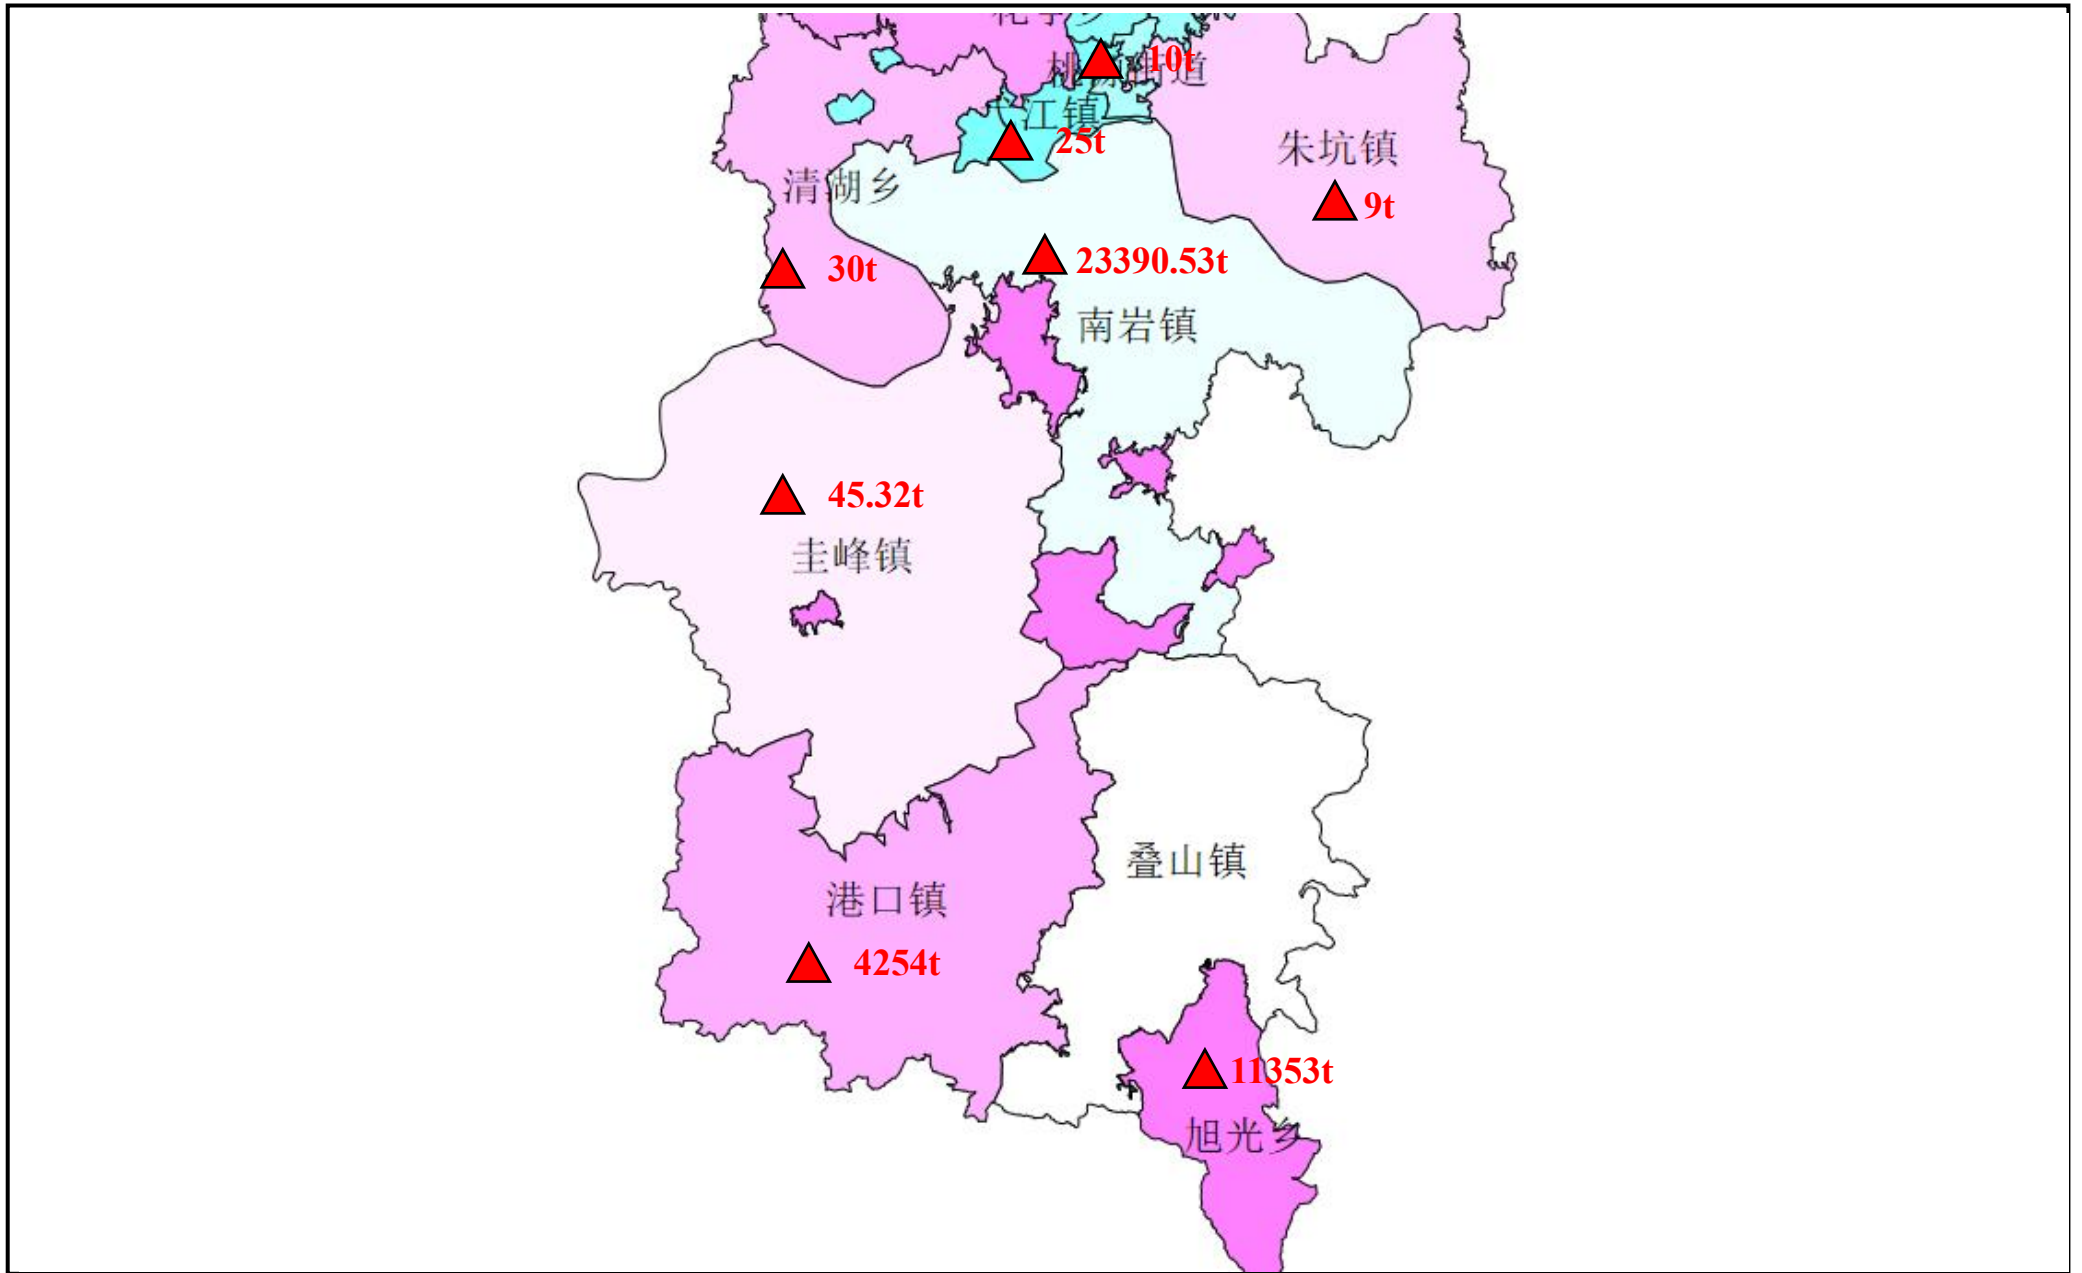

附图 1 弋阳县区划图

附图 2 弋阳县工业园区分布图

附图 3-1 弋阳县各乡镇一般工业固体废物产生量分布图（2020 年）

附图 3-2 弋阳县各乡镇一般工业固体废物产生分布图（2020 年）

附图 4-1 弋阳县各乡镇工业危险废物产生或存量分布图（2020 年）

附图 4-2 弋阳县各乡镇工业危险废物产生或存量分布图（2020 年）

附图5 弋阳县已建危险废物经营单位分布图

附图 6 弋阳县水功能区划图

附图7 弋阳县“三线一单”环境管控单元分类图