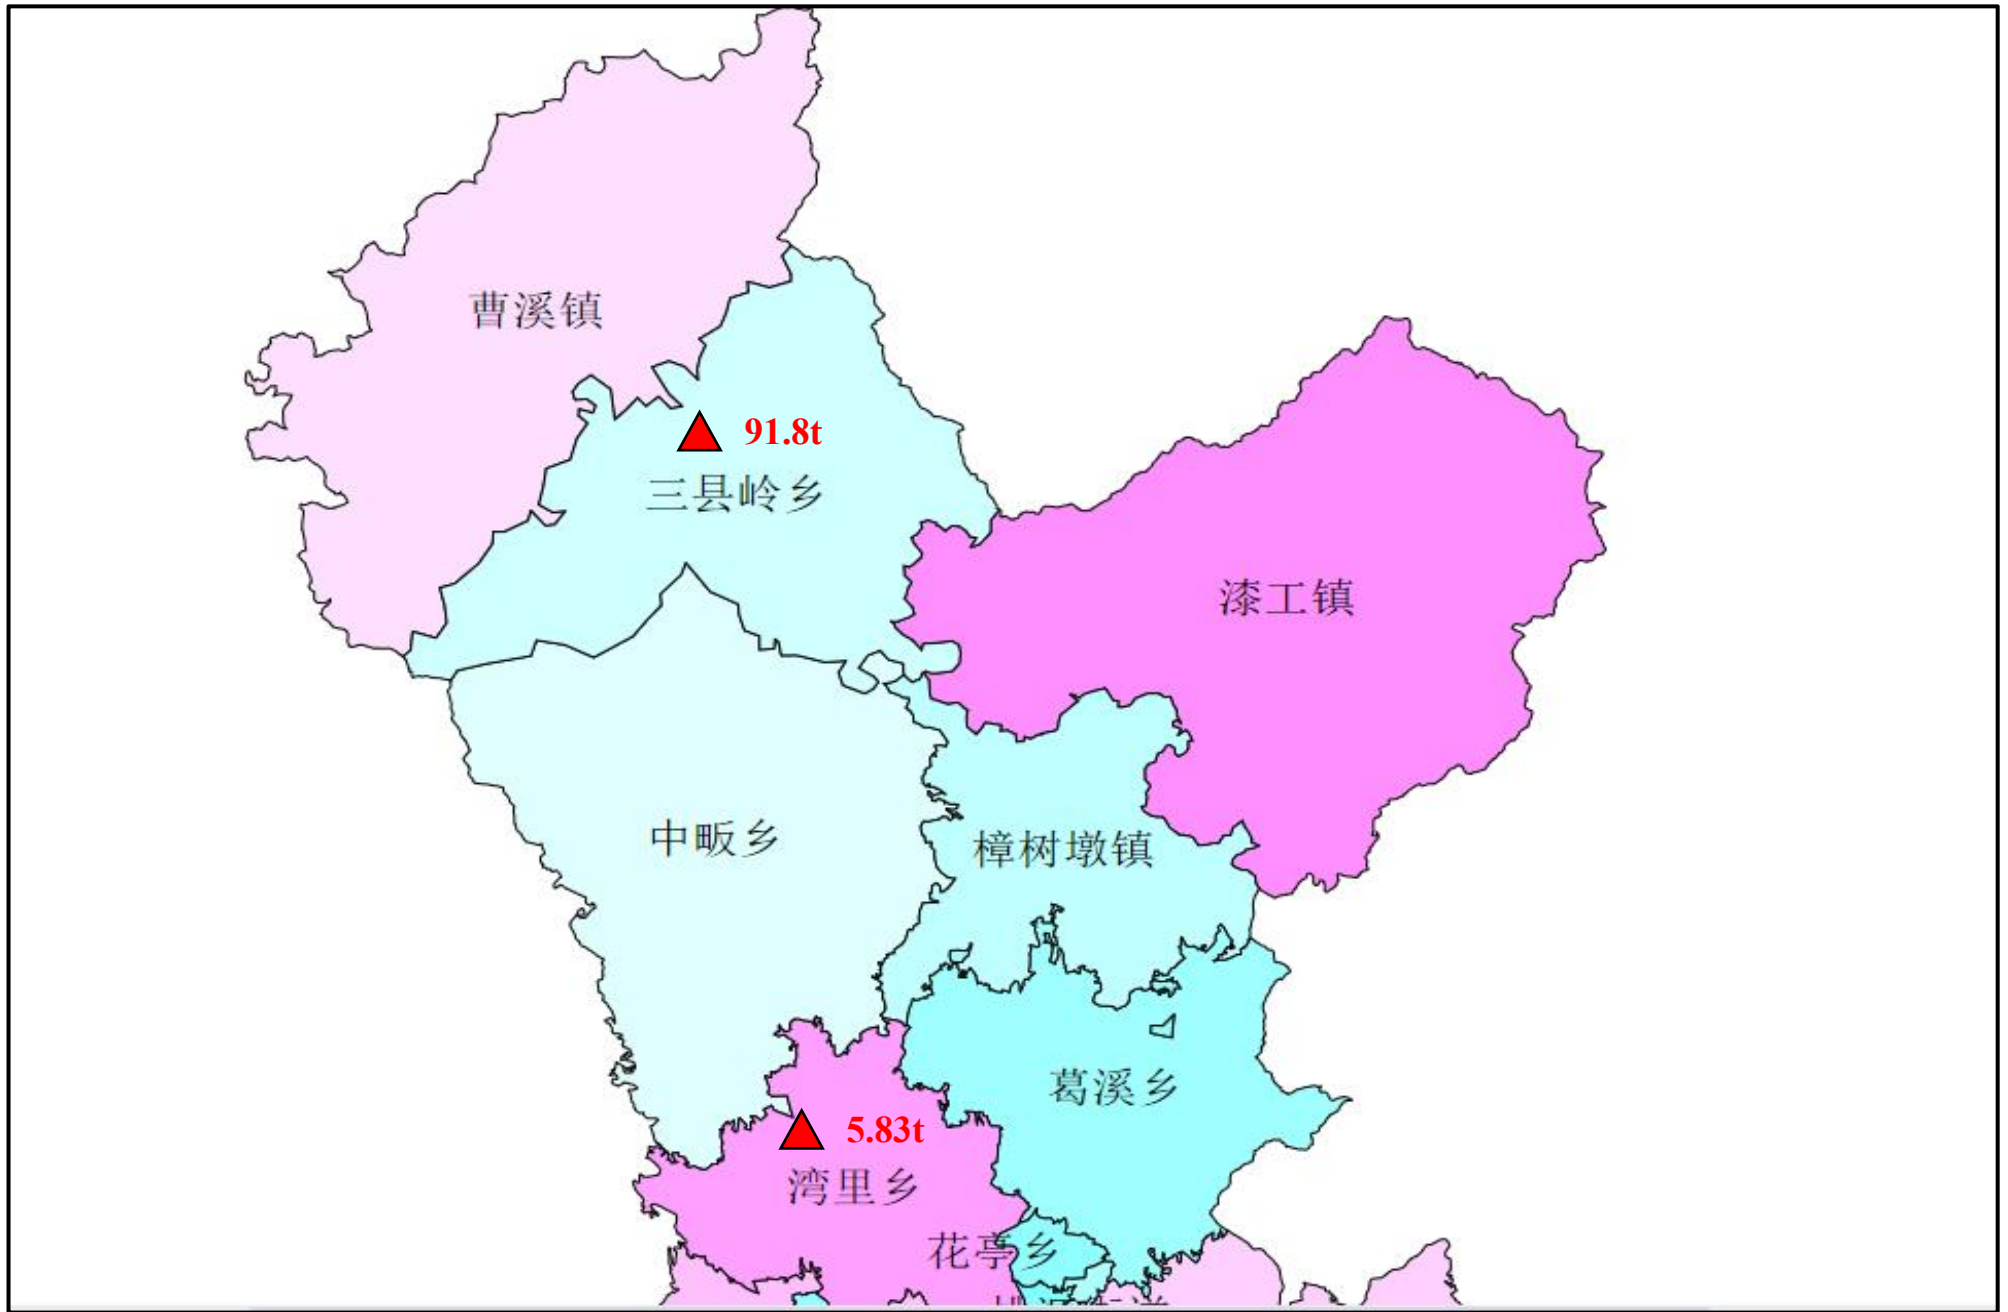

附图 1 弋阳县区划图

附图 2 弋阳县工业园区分布图

附图 3-1 弋阳县各乡镇一般工业固体废物产生量分布图（2020 年）

附图 3-2 弋阳县各乡镇一般工业固体废物产生分布图（2020 年）

附图 4-1 弋阳县各乡镇工业危险废物产生或存量分布图（2020 年）

附图 4-2 弋阳县各乡镇工业危险废物产生或存量分布图（2020 年）

附图5 弋阳县已建危险废物经营单位分布图

附图 6 弋阳县水功能区划图

附图7 弋阳县“三线一单”环境管控单元分类图